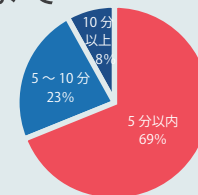

窓

面格子・複層ガラス・ガラスフィルム

高強度の面格子や、破壊や切断がしにくい複層ガラスで窓からの侵入をしっかりガード。

LIXIL 高強度面格子

LIXIL 防犯合わせガラス

3M 防犯フィルム

CP (統一マーク)

「防犯建物部品」とは、警察庁、国土交通省、経済産業省、住宅生産者団体、建物部品関連団体が中心となり、「侵入手口に対し、5分以上の抵抗性能を有する」と評価された「防犯性の高い建物部品」のことをいいます。

防犯リフォーム

今からでも遅くない！侵入窃盗・犯罪対策

侵入手口 No.1 「無締まり」

無締まりの被害が最多！
短時間の外出でも出入口や窓には確実に施錠を！

京都府警察本部「地域安全ニュース」より

侵入をあきらめるまで5分が目安

人目を避ける侵入盗は、5分で侵入できなければ7割が断念すると答えています。

警視庁犯罪情勢より