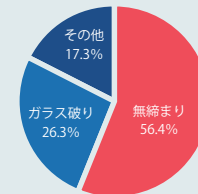

窓

面格子・複層ガラス・ガラスフィルム

高強度の面格子や、破壊や切断がしにくい複層ガラスで窓からの侵入をしっかりガード。

LIXIL 高強度面格子

LIXIL 防犯合わせガラス

3M 防犯フィルム

CP (統一マーク)

「防犯建物部品」とは、警察庁、国土交通省、経済産業省、住宅生産者団体、建物部品関連団体が中心となり、「侵入手口に対し、5分以上の抵抗性能を有する」と評価された「防犯性の高い建物部品」のことをいいます。

防犯リフォーム

今からでも遅くない！侵入窃盗・犯罪対策

侵入手口 No.1 「無締まり」

無締まりの被害が最多！
短時間の外出でも出入口や窓には確実に施錠を！

京都府警察本部「地域安全ニュース」より

侵入をあきらめるまで5分が目安

人目を避ける侵入盗は、5分で侵入できなければ7割が断念すると答えています。

警視庁犯罪情勢より